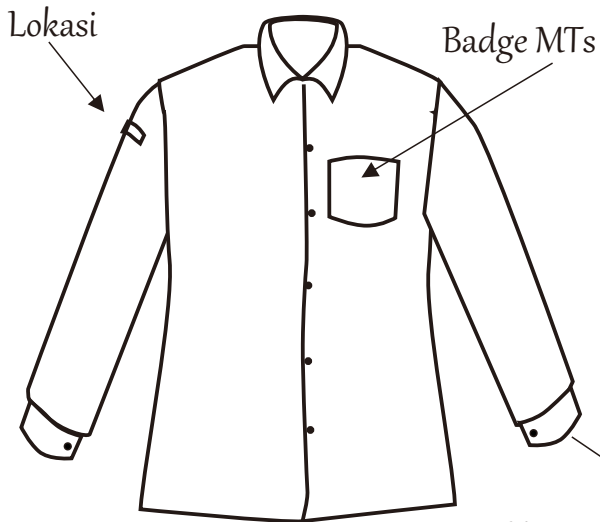

Desain Baju PUTRA MTs Ma'arif Mungging

Celana

Tampak Depan

Tampak Belakang

NB : Bukan Model Pensil atau Komprang

Baju Biru dan Putih

Baju Pramuka

Desain Baju PUTRI MTs Ma'arif Mungging

Tampak Depan

Tampak Belakang

Baju Biru dan Putih

Baju PRAMUKA