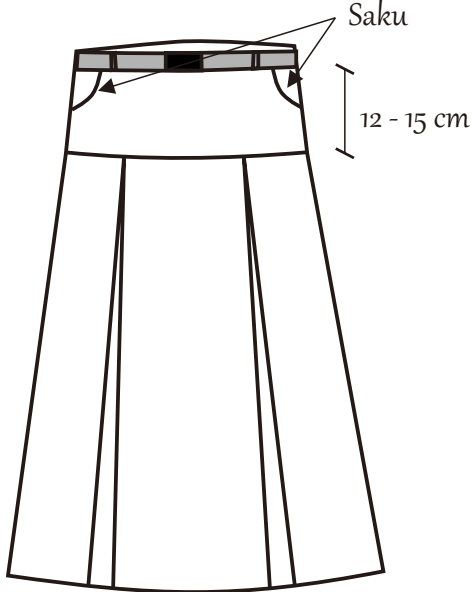

Desain Baju PUTRA MTs Ma'arif Mungging

Celana

Tampak Depan

Tampak Belakang

NB : Bukan Model Pensil atau Komprang

Baju Biru dan Putih

Baju Pramuka

Desain Baju PUTRI MTs Ma'arif Mungging

Tampak Depan

Tampak Belakang

Baju Biru dan Putih

Baju PRAMUKA