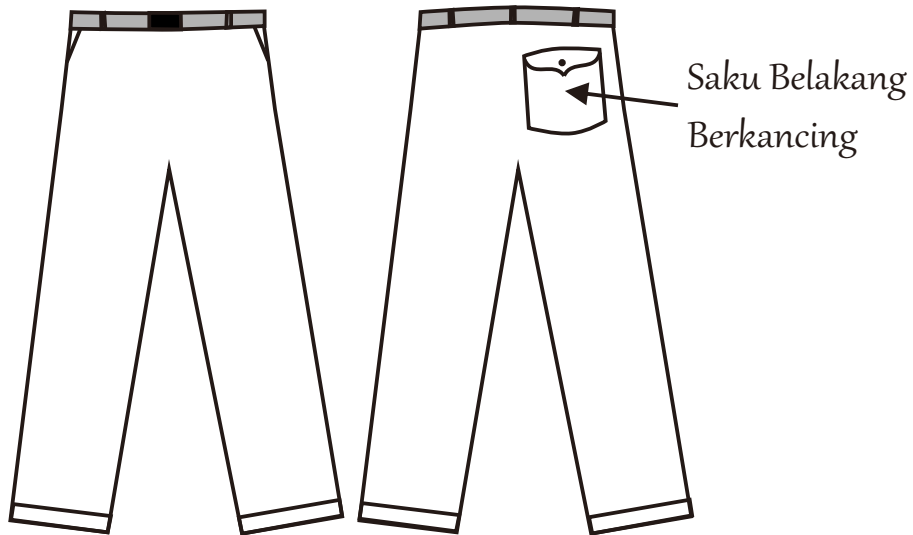

Desain Baju PUTRA MTs Ma'arif Mungging

Celana

Tampak Depan

Tampak Belakang

NB : Bukan Model Pensil atau Komprang

Baju Biru dan Putih

Baju Pramuka

Desain Baju PUTRI MTs Ma'arif Mungging

Tampak Depan

Tampak Belakang

Baju Biru dan Putih

Baju PRAMUKA