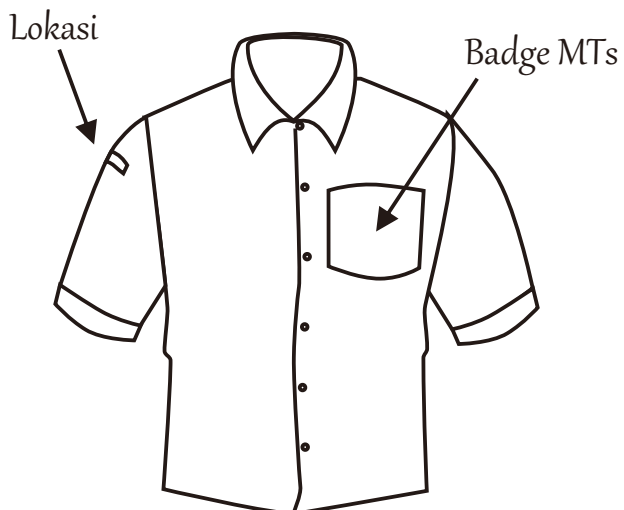

Desain Baju PUTRA MTs Ma'arif Mungging

Celana

Tampak Depan

Tampak Belakang

NB : Bukan Model Pensil atau Komprang

Baju Biru dan Putih

Baju Pramuka

Desain Baju PUTRI MTs Ma'arif Mungging

Tampak Depan

Tampak Belakang

Baju Biru dan Putih

Baju PRAMUKA